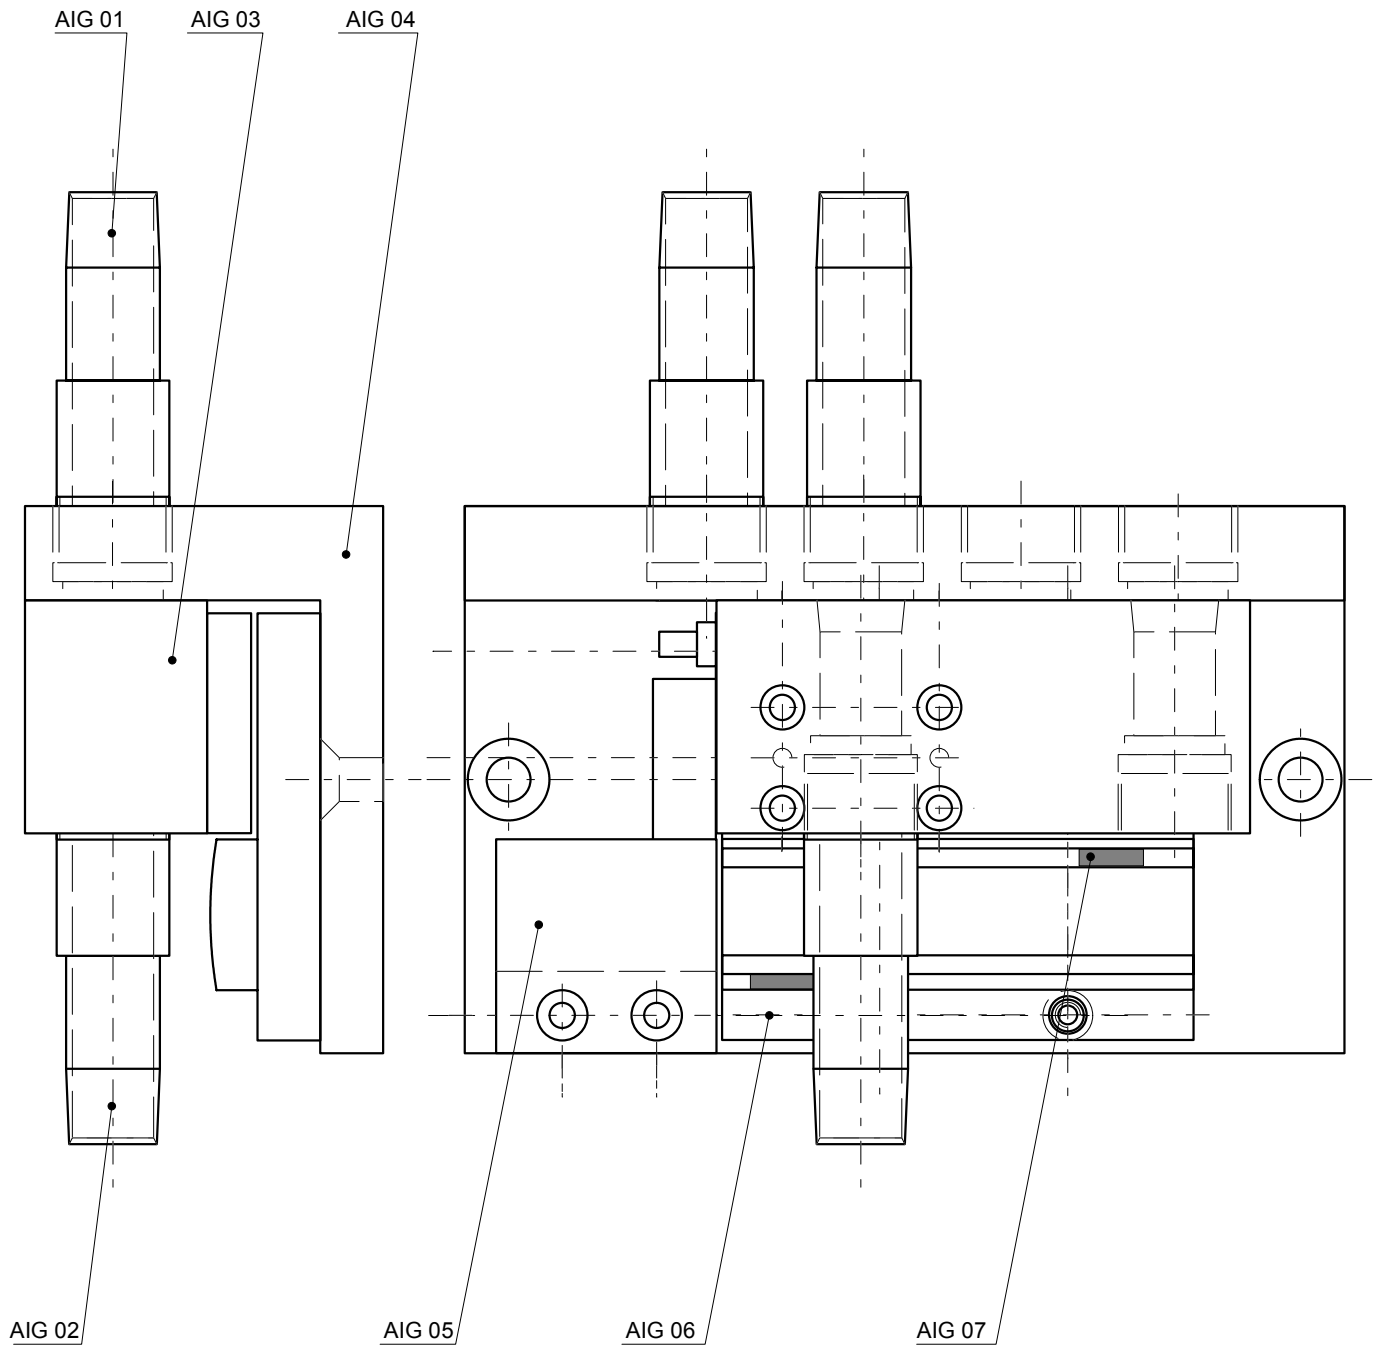

DESSINE : B. GRIFFON		ECHELLE : 	PLAN N° FICHES \ AIGUILLEUR DE VIS SMC.DRW
VERIFIE :	FORMAT :		TITRE:
MODIFICATIONS :			AIGUILLEUR DE VIS 1E/2S
DATE : 10 / 2001			Ce document est la propriété de JLT AUTOMATION Il ne peut être reproduit et / ou communiqué sans autorisation

DESSINE : B. GRIFFON		ECHELLE : /	PLAN N° FICHES \ AIGUILLEUR DE VIS SMC.DRW
VERIFIE :	FORMAT :		TITRE:
MODIFICATIONS :			AIGUILLEUR DE VIS 1E/2S
DATE : 10 / 2001			Ce document est la propriété de JLT AUTOMATION Il ne peut être reproduit et / ou communiqué sans autorisation

DESSINE : B. GRIFFON		ECHELLE : /	PLAN N° FICHES \ AIGUILLEUR DE VIS SMC.DRW
VERIFIE :	FORMAT :		TITRE:
MODIFICATIONS :			AIGUILLEUR DE VIS 2E/4S
DATE : 10 / 2001			Ce document est la propriété de JLT AUTOMATION Il ne peut être reproduit et / ou communiqué sans autorisation