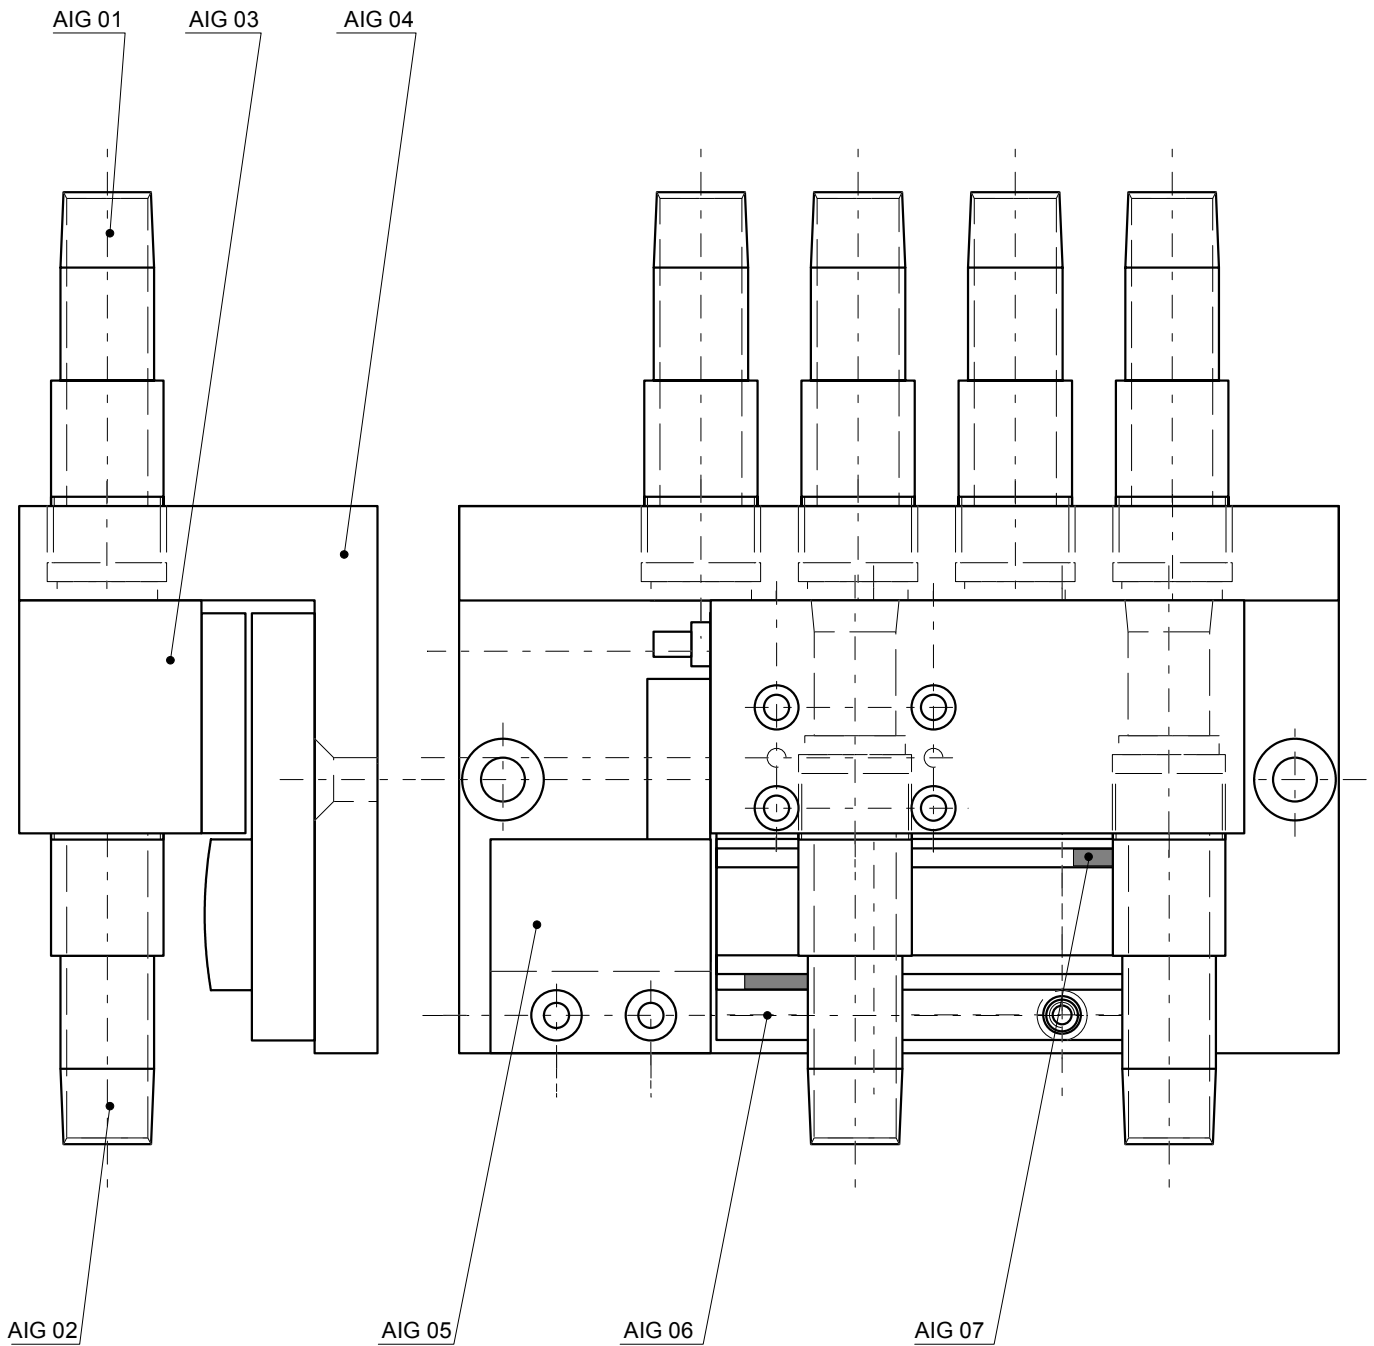

DESSINE : B. GRIFFON		ECHELLE : 	PLAN N° FICHES \ AIGUILLEUR DE VIS SMC.DRW
VERIFIE :	FORMAT :		TITRE:
MODIFICATIONS :			AIGUILLEUR DE VIS 1E/2S
DATE : 10 / 2001			Ce document est la propriété de JLT AUTOMATION Il ne peut être reproduit et / ou communiqué sans autorisation

DESSINE : B. GRIFFON		ECHELLE : /	PLAN N° FICHES \ AIGUILLEUR DE VIS SMC.DRW
VERIFIE :	FORMAT :		TITRE:
MODIFICATIONS :			AIGUILLEUR DE VIS 1E/2S
DATE : 10 / 2001			Ce document est la propriété de JLT AUTOMATION Il ne peut être reproduit et / ou communiqué sans autorisation

DESSINE : B. GRIFFON		ECHELLE : /	PLAN N° FICHES \ AIGUILLEUR DE VIS SMC.DRW
VERIFIE :	FORMAT :		TITRE:
MODIFICATIONS :			AIGUILLEUR DE VIS 2E/4S
DATE : 10 / 2001			Ce document est la propriété de JLT AUTOMATION Il ne peut être reproduit et / ou communiqué sans autorisation