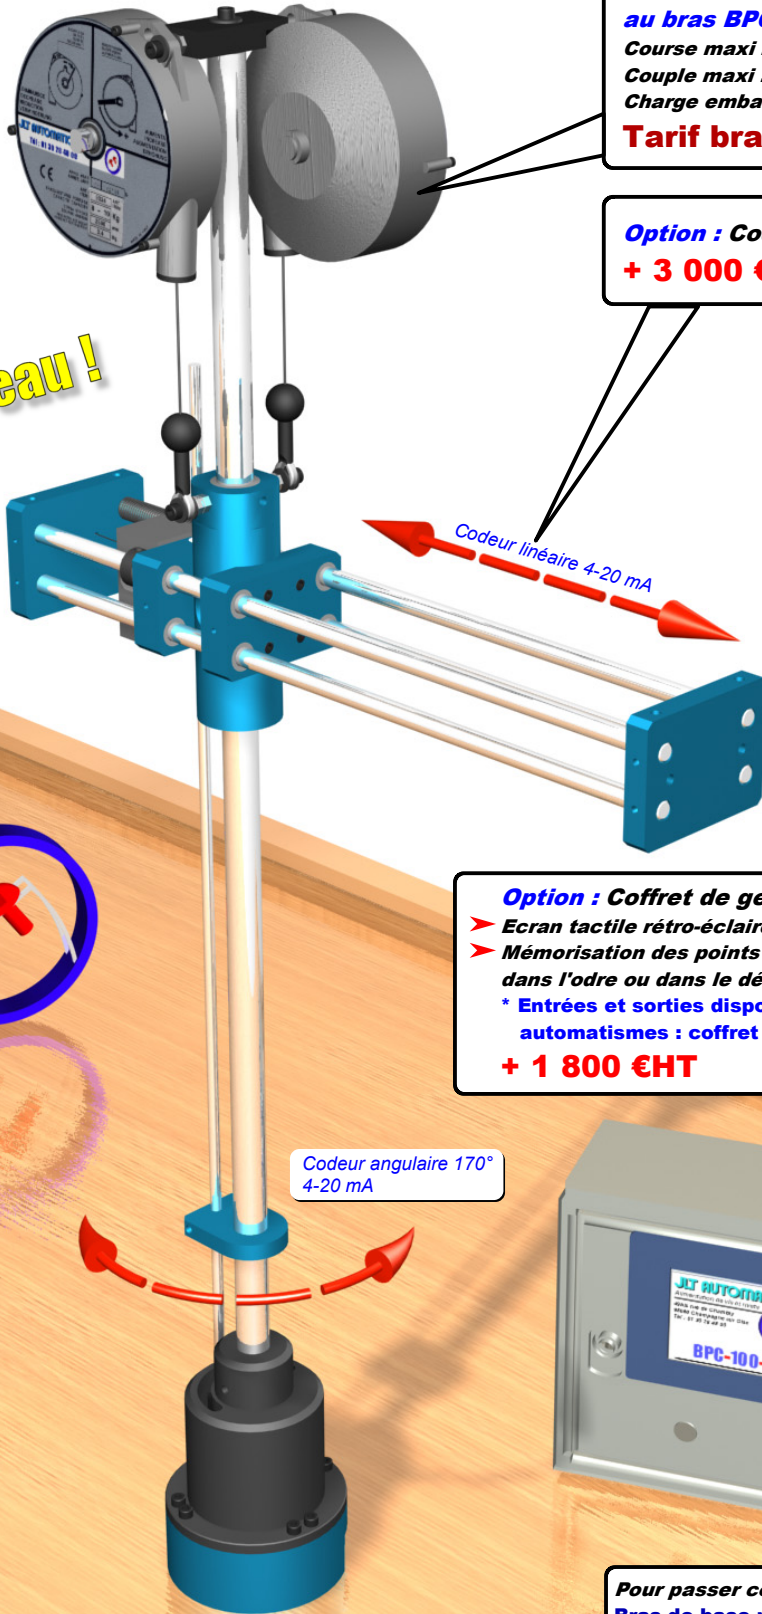

**Caractéristiques et options identiques
au bras BPC-100 :**

Course maxi : 900 mm

Couple maxi : 100 N.m

Charge embarquée maxi : 10 Kg

Tarif bras de base : 2 400 €HT

**Option : Codeur linéaire + Codeur angulaire :
+ 3 000 €HT**

Nouveau !

Option : Coffret de gestion par automate programmable*

- Ecran tactile rétro-éclairé
- Mémorisation des points par apprentissage dans l'ordre ou dans le désordre

* Entrées et sorties disponibles pour dialogue avec vos automatismes : coffret de vissage, automates sur ligne etc...

+ 1 800 €HT

Pour passer commande :

Bras de base réf : **BPC-100**

Bras + les 2 codeurs réf : **BPC-100-C**

Bras + les 2 codeurs + coffret de gestion réf : **BPC-100-CA**

BRAS PARALLELOGRAMME A COLONNES

BPC-100-CA

➤ **CONTRÔLE DE LA POSITION
PAR CODEURS ABSOLUS**